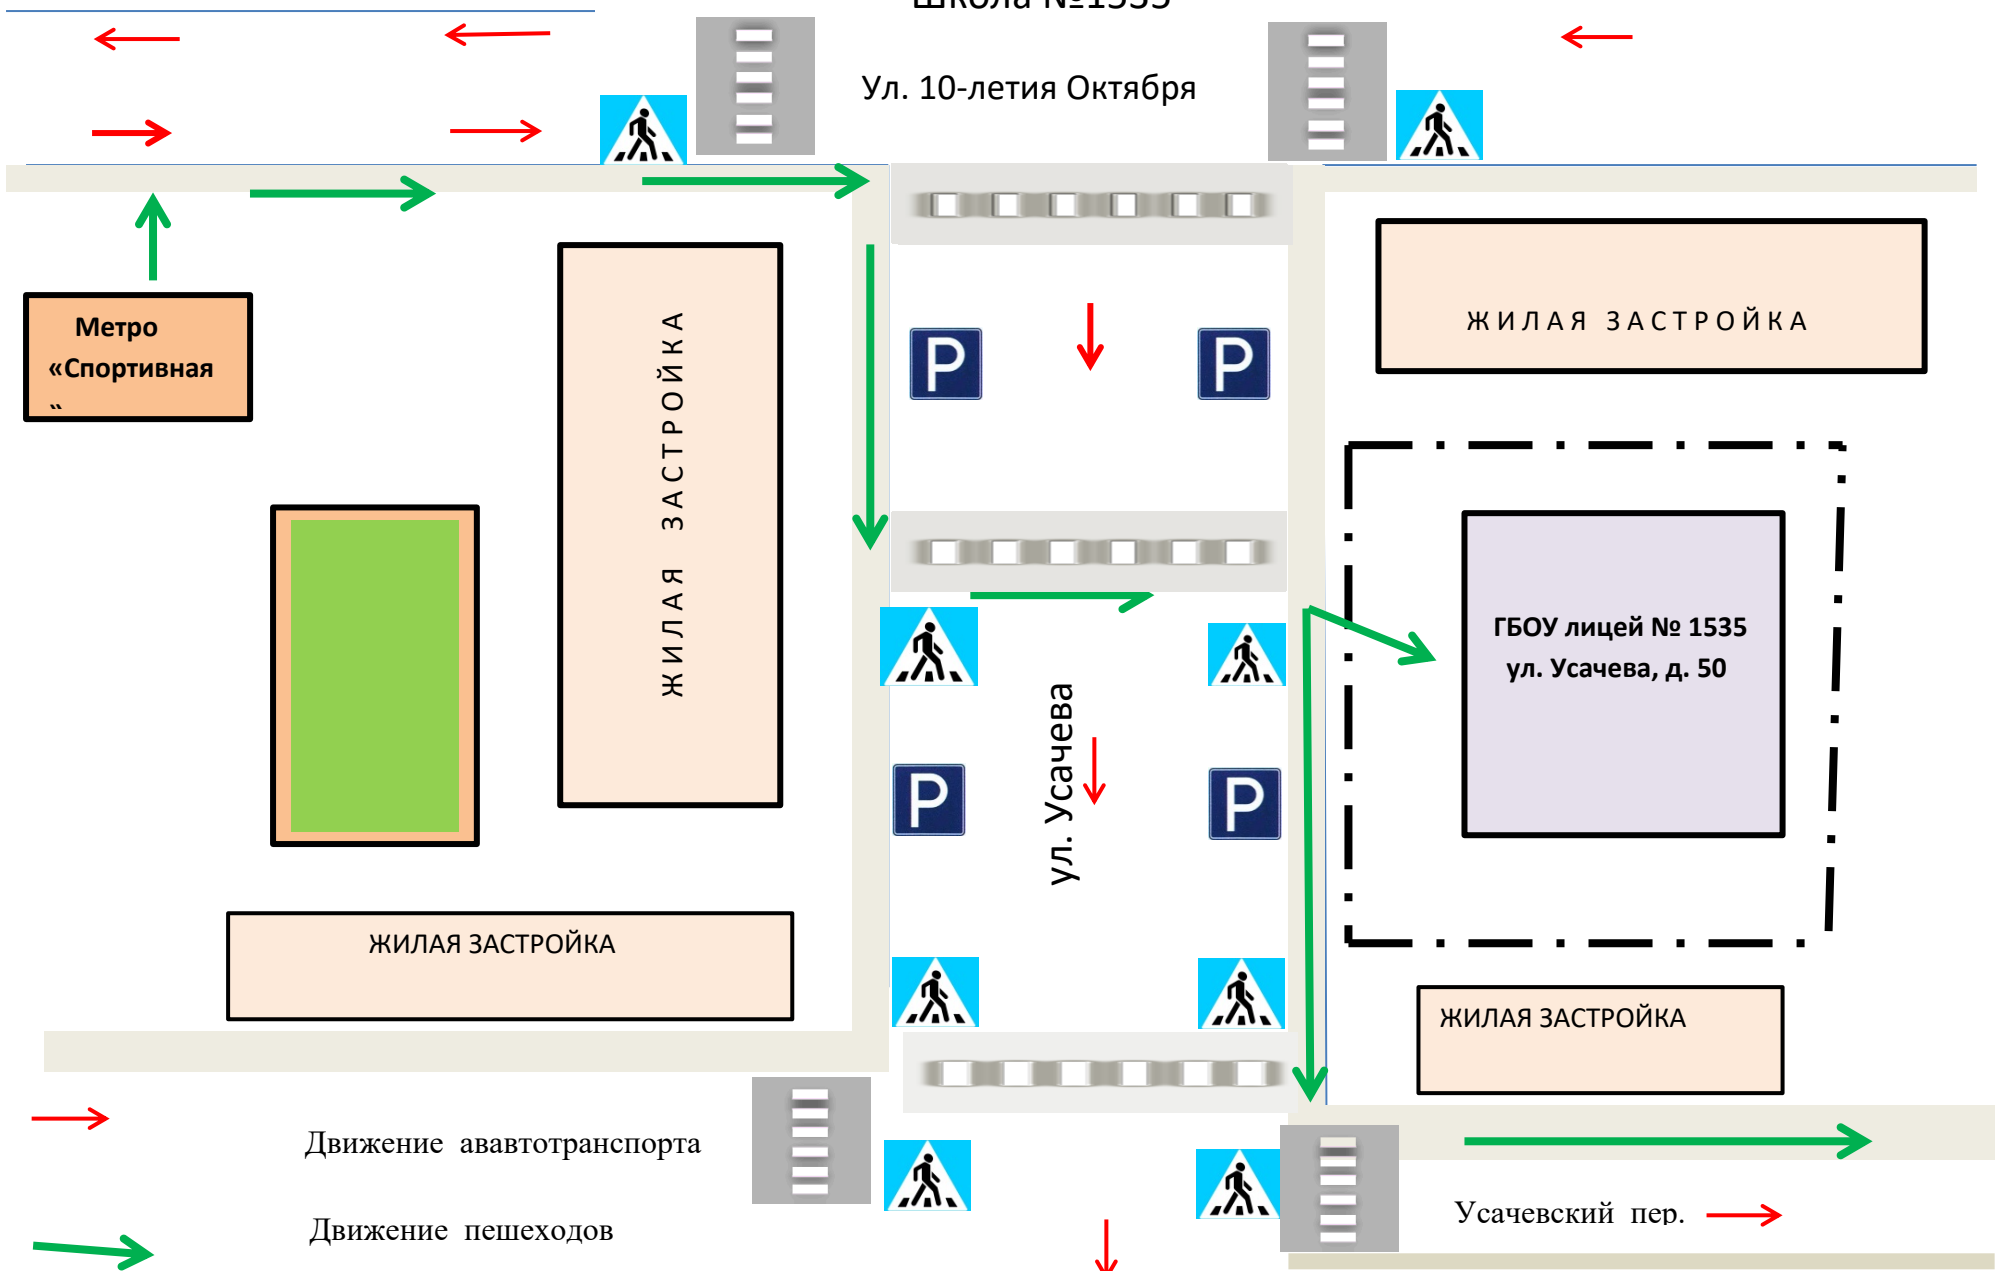

Схема

безопасного движения обучающихся и
сотрудников от ст. м. Спортивная до ГБОУ

Школа №1535

Ул. 10-летия Октября

ЖИЛАЯ ЗАСТРОЙКА

Метро
«Спортивная»

ЖИЛАЯ ЗАСТРОЙКА

ЖИЛАЯ ЗАСТРОЙКА

ГБОУ лицей № 1535
ул. Усачева, д. 50

ЖИЛАЯ ЗАСТРОЙКА

Движение автотранспорта

Движение пешеходов

ул. Усачева

Усачевский пер.